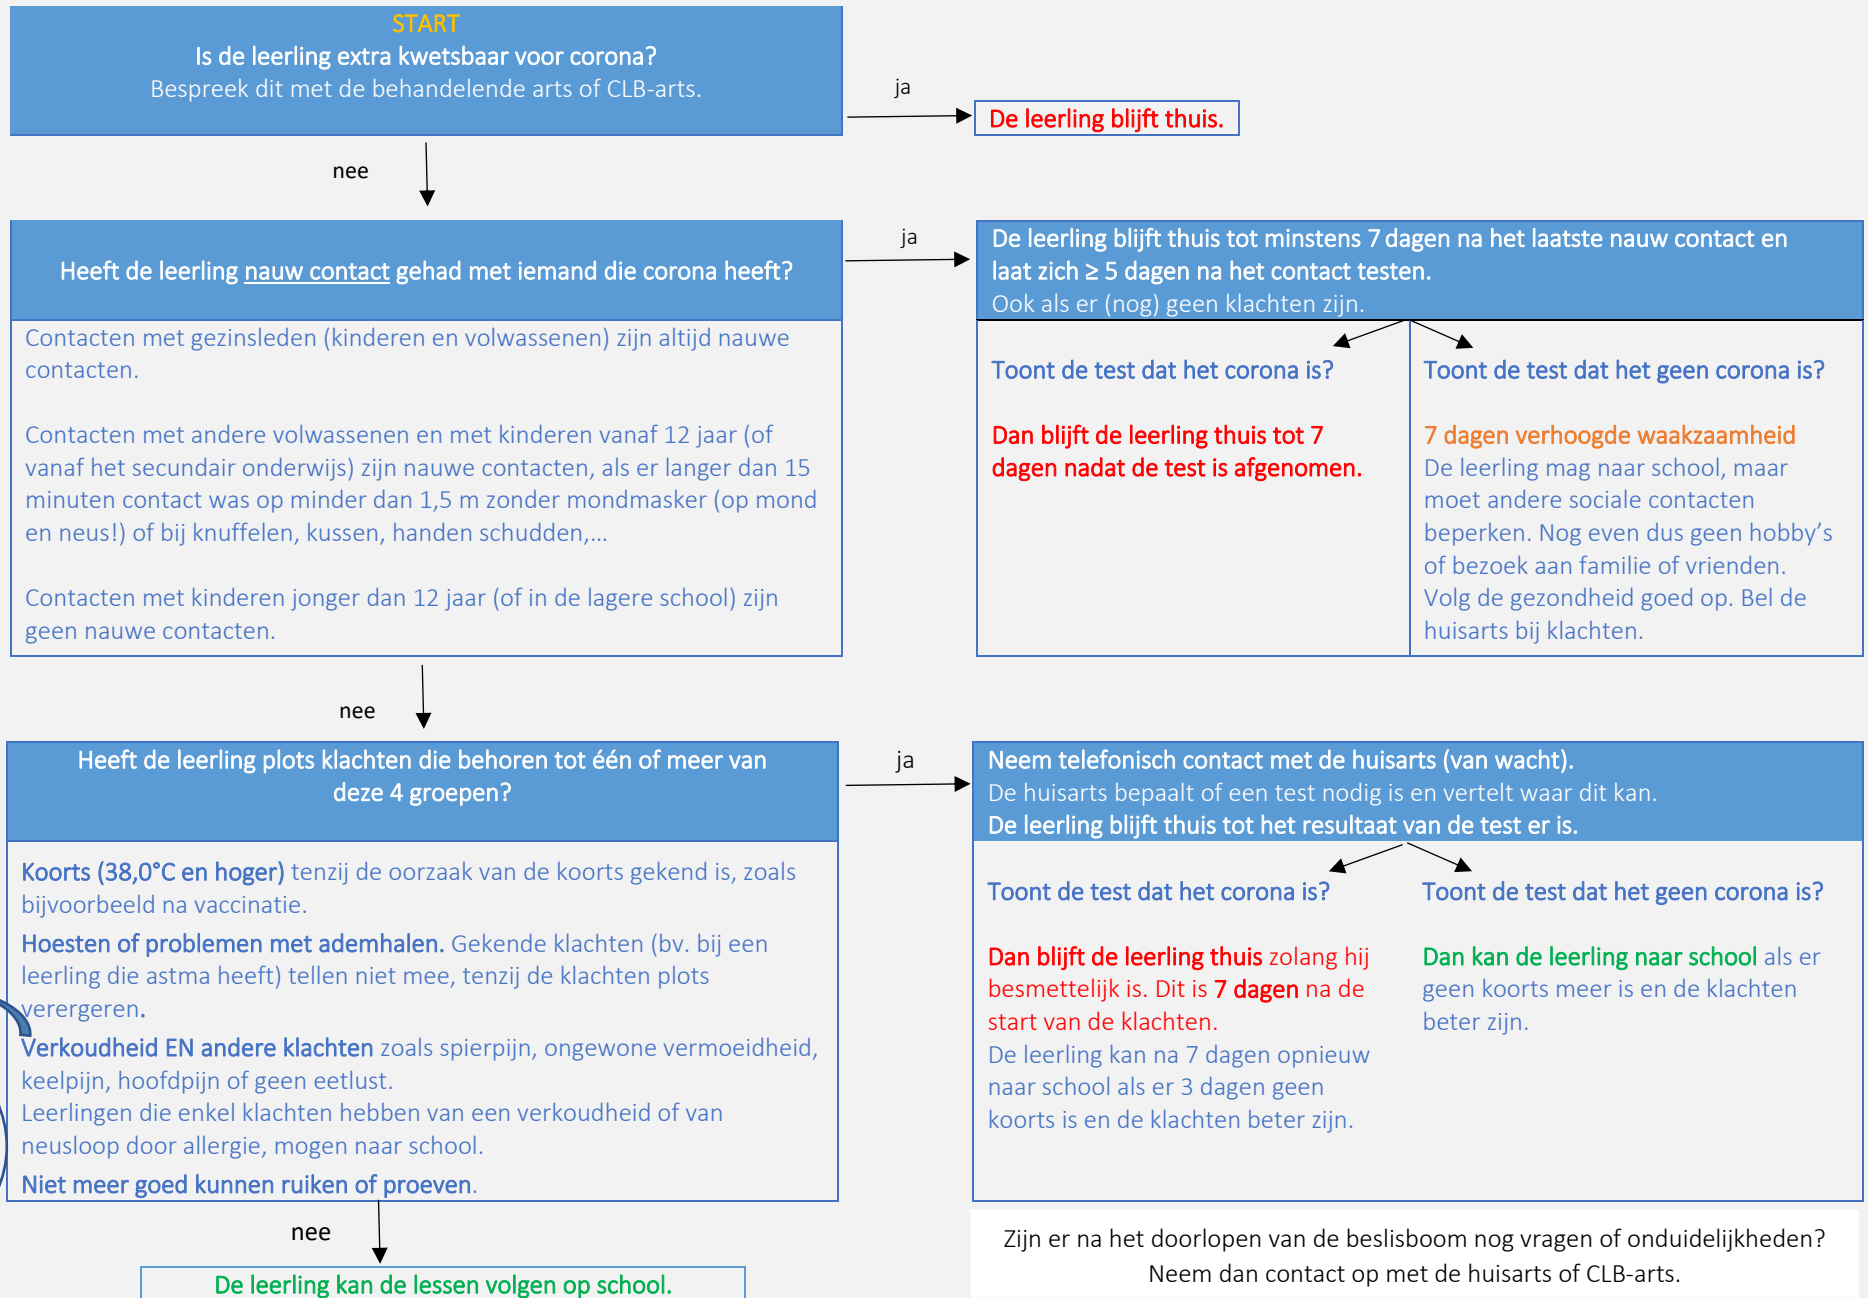

BESLISBOOM COVID-19 VOOR LEERLINGEN IN HET LAGER EN SECUNDAIR ONDERWIJS. Mag deze leerling naar school?

Schema om de dagen te helpen tellen na een nauw contact met iemand die corona heeft